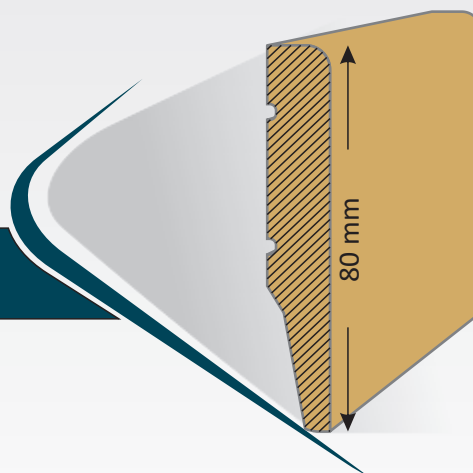

profloor
smart flooring solutions

HSL 80

Llajsne prej PVC me shkumë është një profil dekorativ, i lehtë dhe i gatshëm për montim, i bazuar në PVC me densitet të ulët.

Përdoret në ambiente të brendshme për të siguruar një përfundim estetik dhe higjienik në lidhjen mur-dysheme.

Dyqane

Objekte Publike

SHENIME TEKNIKE

Vetitë

Vlera

Trashësia:	13 mm
Lartësia:	80 mm
Gjatësia:	2,75 m
Paketimi, kuti	27,5 m (10 copë)
Ngjyra	bardhë

AKSESORË OPSIONAL

PROFLOOR